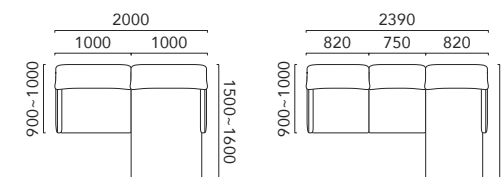

LAYOUT PATTERN

One arm1000 L + ChaiseLongue 100 R (Fabric)

Armchair 900

W.910 D.900~1000
H.650~850 SH.390

One arm 1000

W.1000 D.900~1000
H.650~850 SH.390

One arm 820

W.820 D.900~1000
H.650~850 SH.390

Armless 930

W.930 D.900~1000
H.650~850 SH.390

Armless 750

W.750 D.900~1000
H.650~850 SH.390

ChaiseLongue 1000

W.1000 D.1500~1600
H.650~850 SH.390

ChaiseLongue 820

W.820 D.1500~1600
H.650~850 SH.390