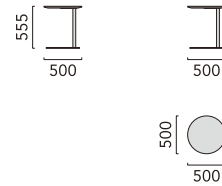

# R LIFE TABLE

## Circle

Ø 850 H.385

## Circle Side

Ø 500 H.555